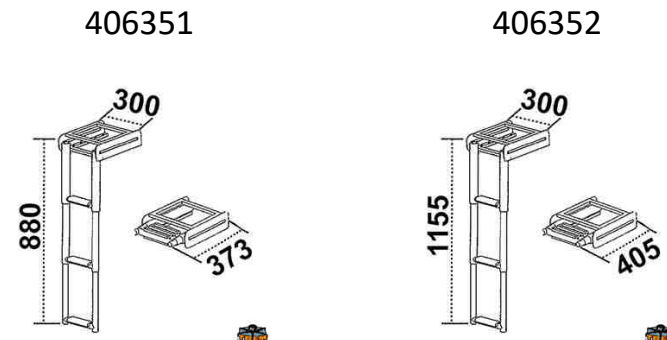

406351 Badeleiter klappbar 90

406352 Badeleiter klappbar 115

Vollständig aus hochglanzpoliertem Edelstahl gefertigt.
Ovale Stufen mit weißer Kunststoffbeschichtung.
Ausgestattet mit Fallschutz-Frontschloss.

	Stufen	Ø Rohr (mm)	Länge (ausgezogen) (mm)	Länge (eingeschoben) (mm)	Max. Breite (mm)
406351	3	19/25/32	880	373	300
406352	4	19/25/32/38	1155	405	300